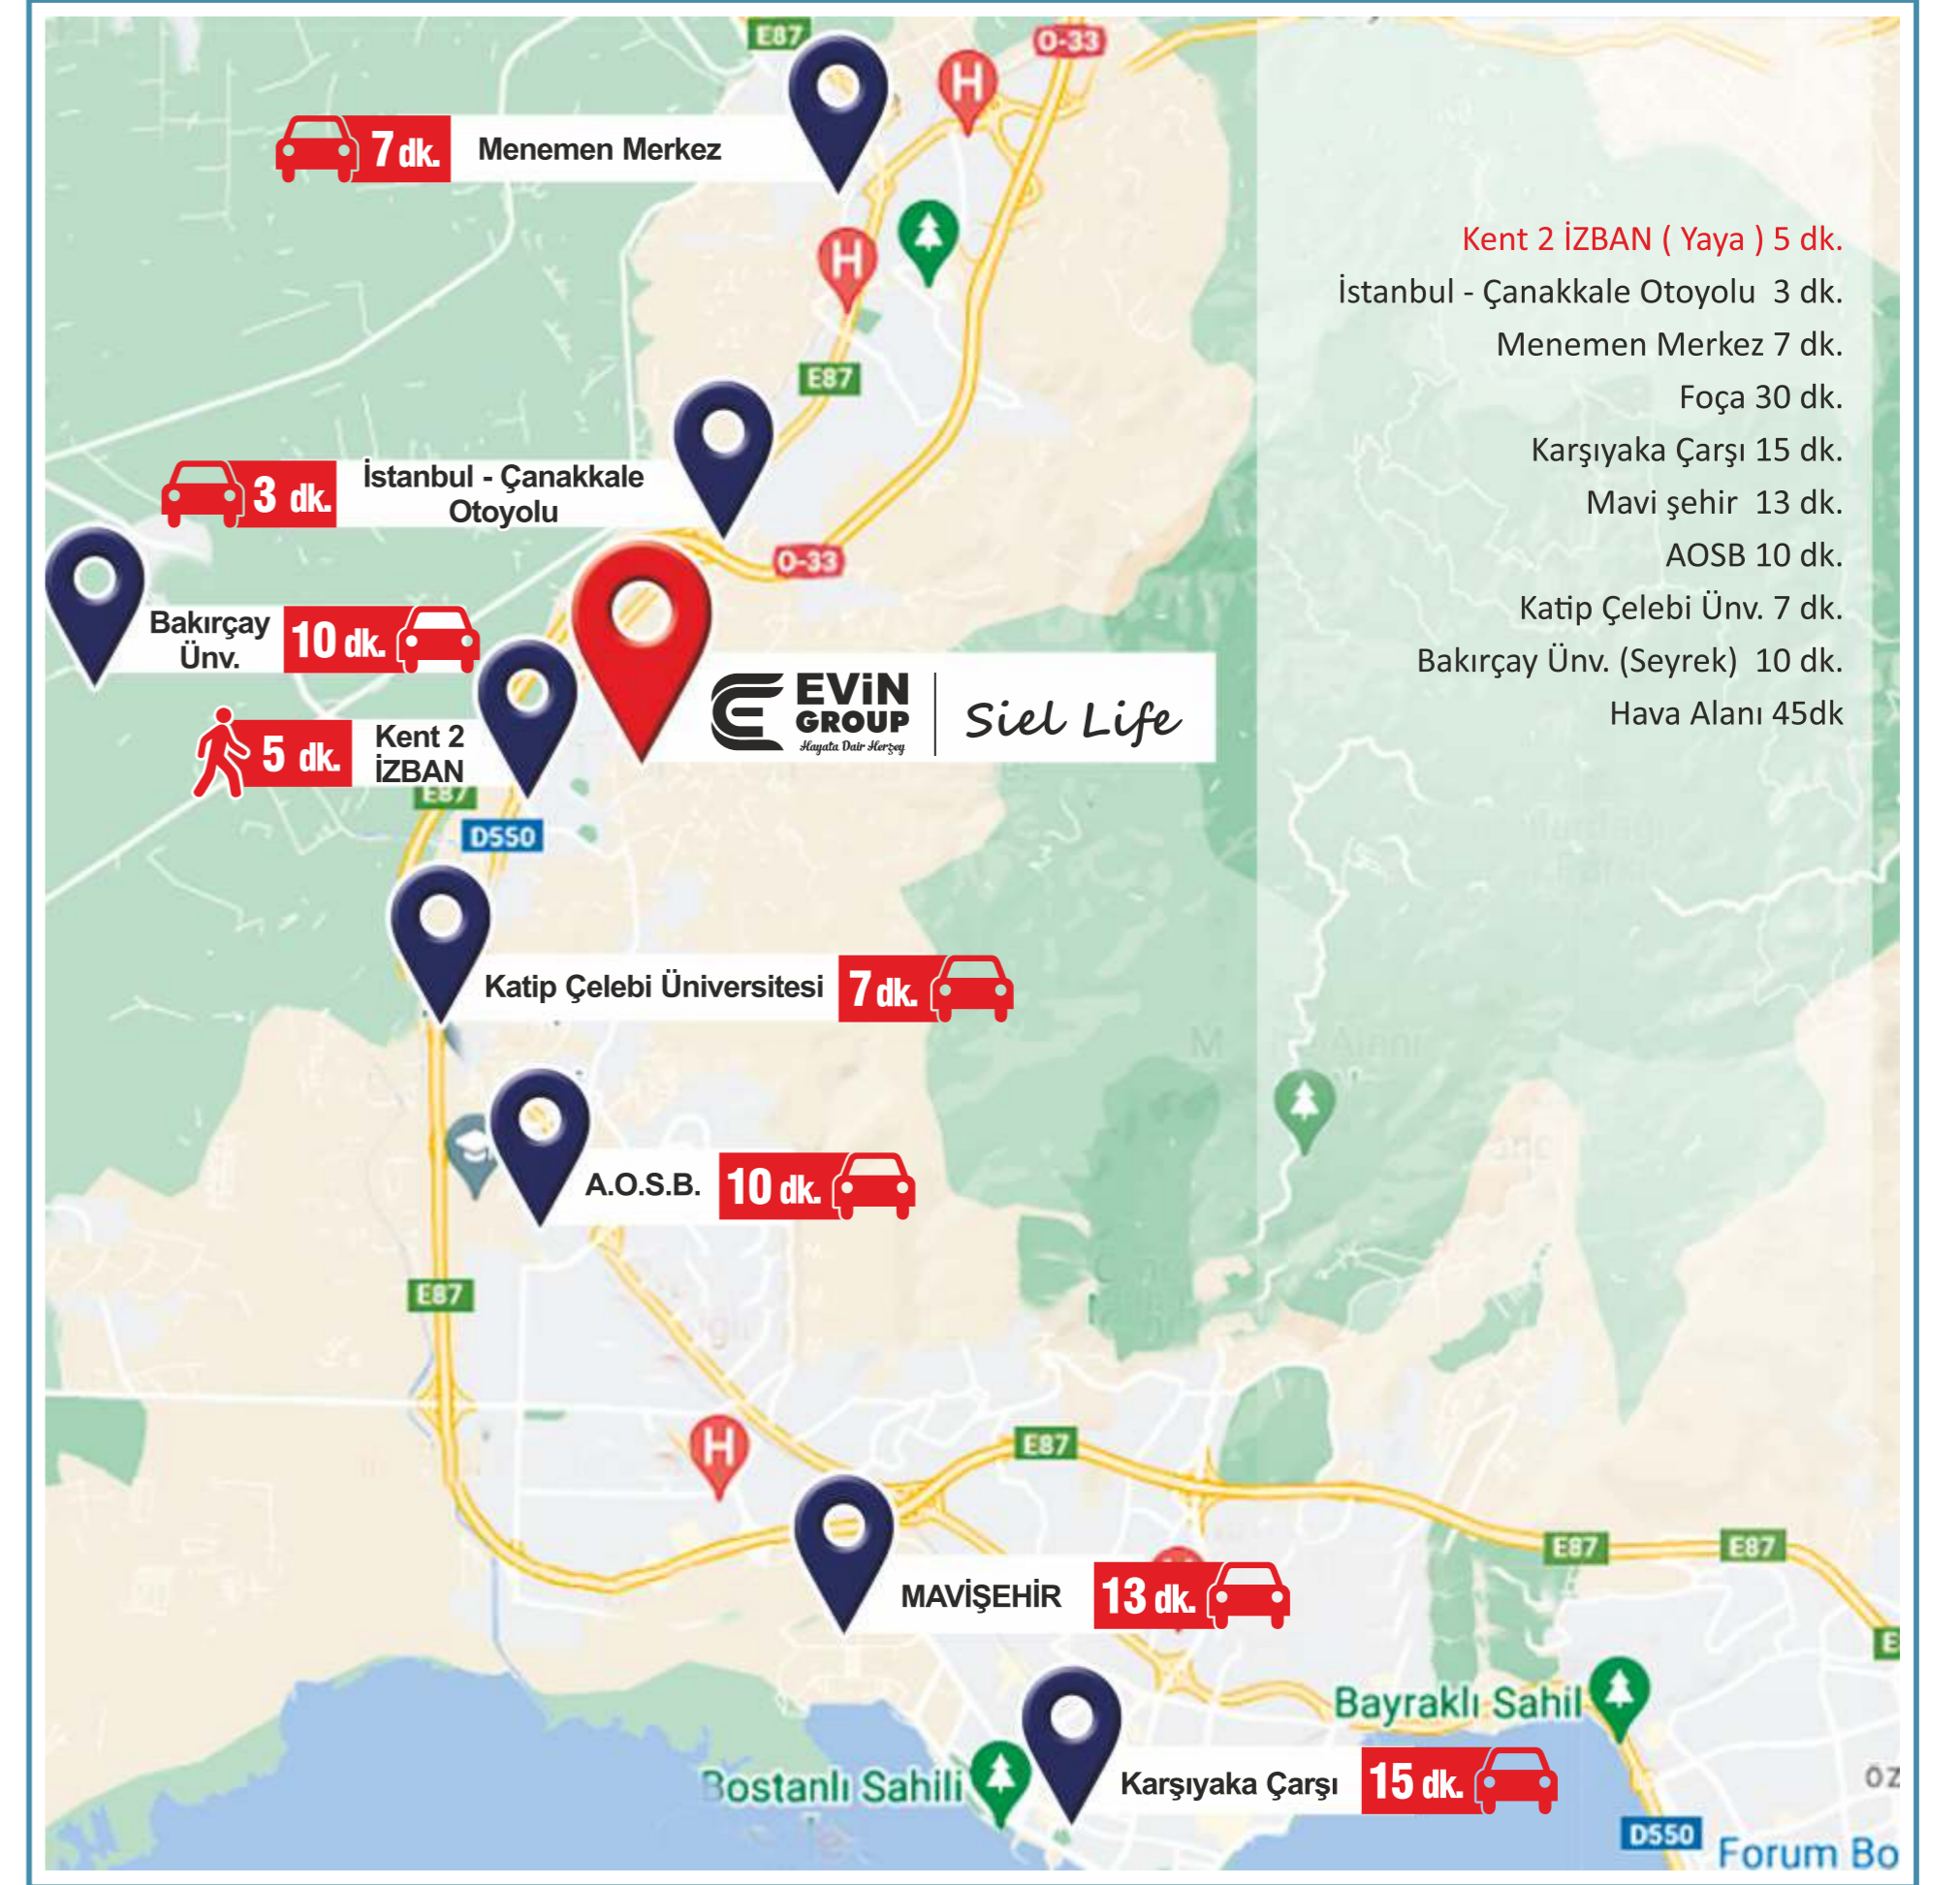

1+1 DAİRE PLANI

Evinkent

Evinlife

Siel Life

Evingarden

NOWO LIFE

Siel Life

Siel Life