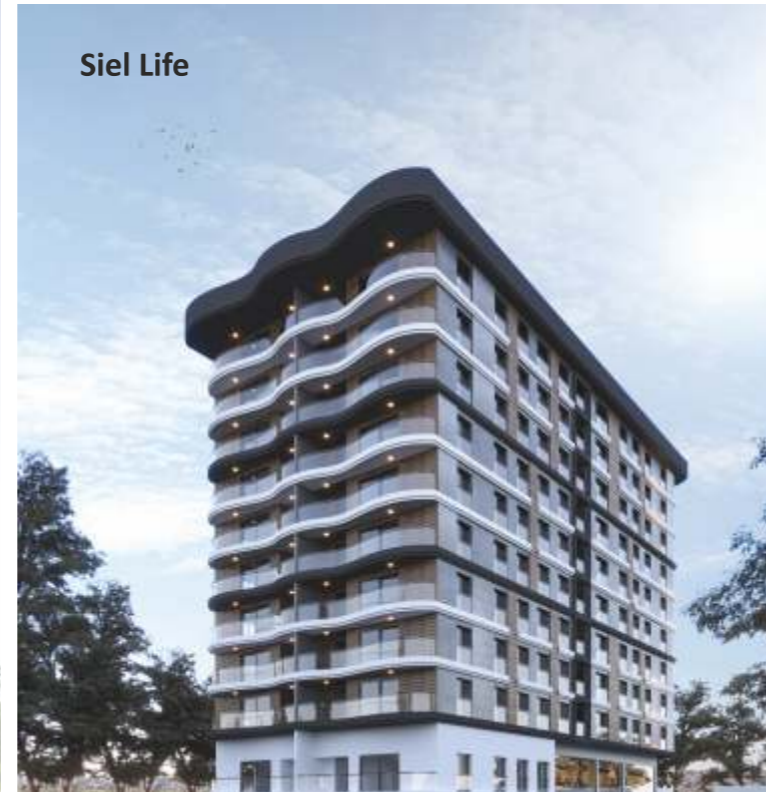

www.niveryapi.com

Eşsiz körfez manzarası sizi bekliyor.

SIEL LIFE projemizle, birikimlerini gayrimenkul yatırımı ile değerlendirmelerine sunduğumuz avantajlı ve farklı daire seçeneklerimizle bu sektördeki kazandıran konumumuzu korumaya devam edeceğiz.

İzmir'in Yeni Merkezinde Görkemli Bir Proje...

İzmir'in hızla gelişen Kuzeyinin yeni merkezi KENT 2 de bulunan projemiz SİEL LIFE şehrin yoğunluğundan uzak sakin bir hayat tercih edenlerin yeni gözdesi olacak. Bir çok sosyal, kültürel, eğitim ve sağlık merkezine oldukça yakın bir konumda bulunması bulunduğu bölgenin ve şehrin her yerini ulaşılabilir kılıyor.

NIVER
YAPI

Siel Life

LOBİ

İÇ BAHÇE

Artık eve dönüşlerinizi, tebessümlü bir sabırla bekleyebilirsiniz. Çünkü sizin için küçücük ayrıntıların dahi büyük bir ustalıkla düşünüldüğü mekanlar tasarladık.

Kent yaşamının, yoğun temposunu ve yıpratıcı telaşlarını içine almayan mimarisi, coğrafi konumu ve rahatlatıcı yapısıyla, hayatınıza keyif katacak bir evin anahtarı çok yakınızdadır...

1+1 DAİRE PLANI

Evinkent

Evinlife

Siel Life

Evingarden

NOWO LIFE

Siel Life

Siel Life