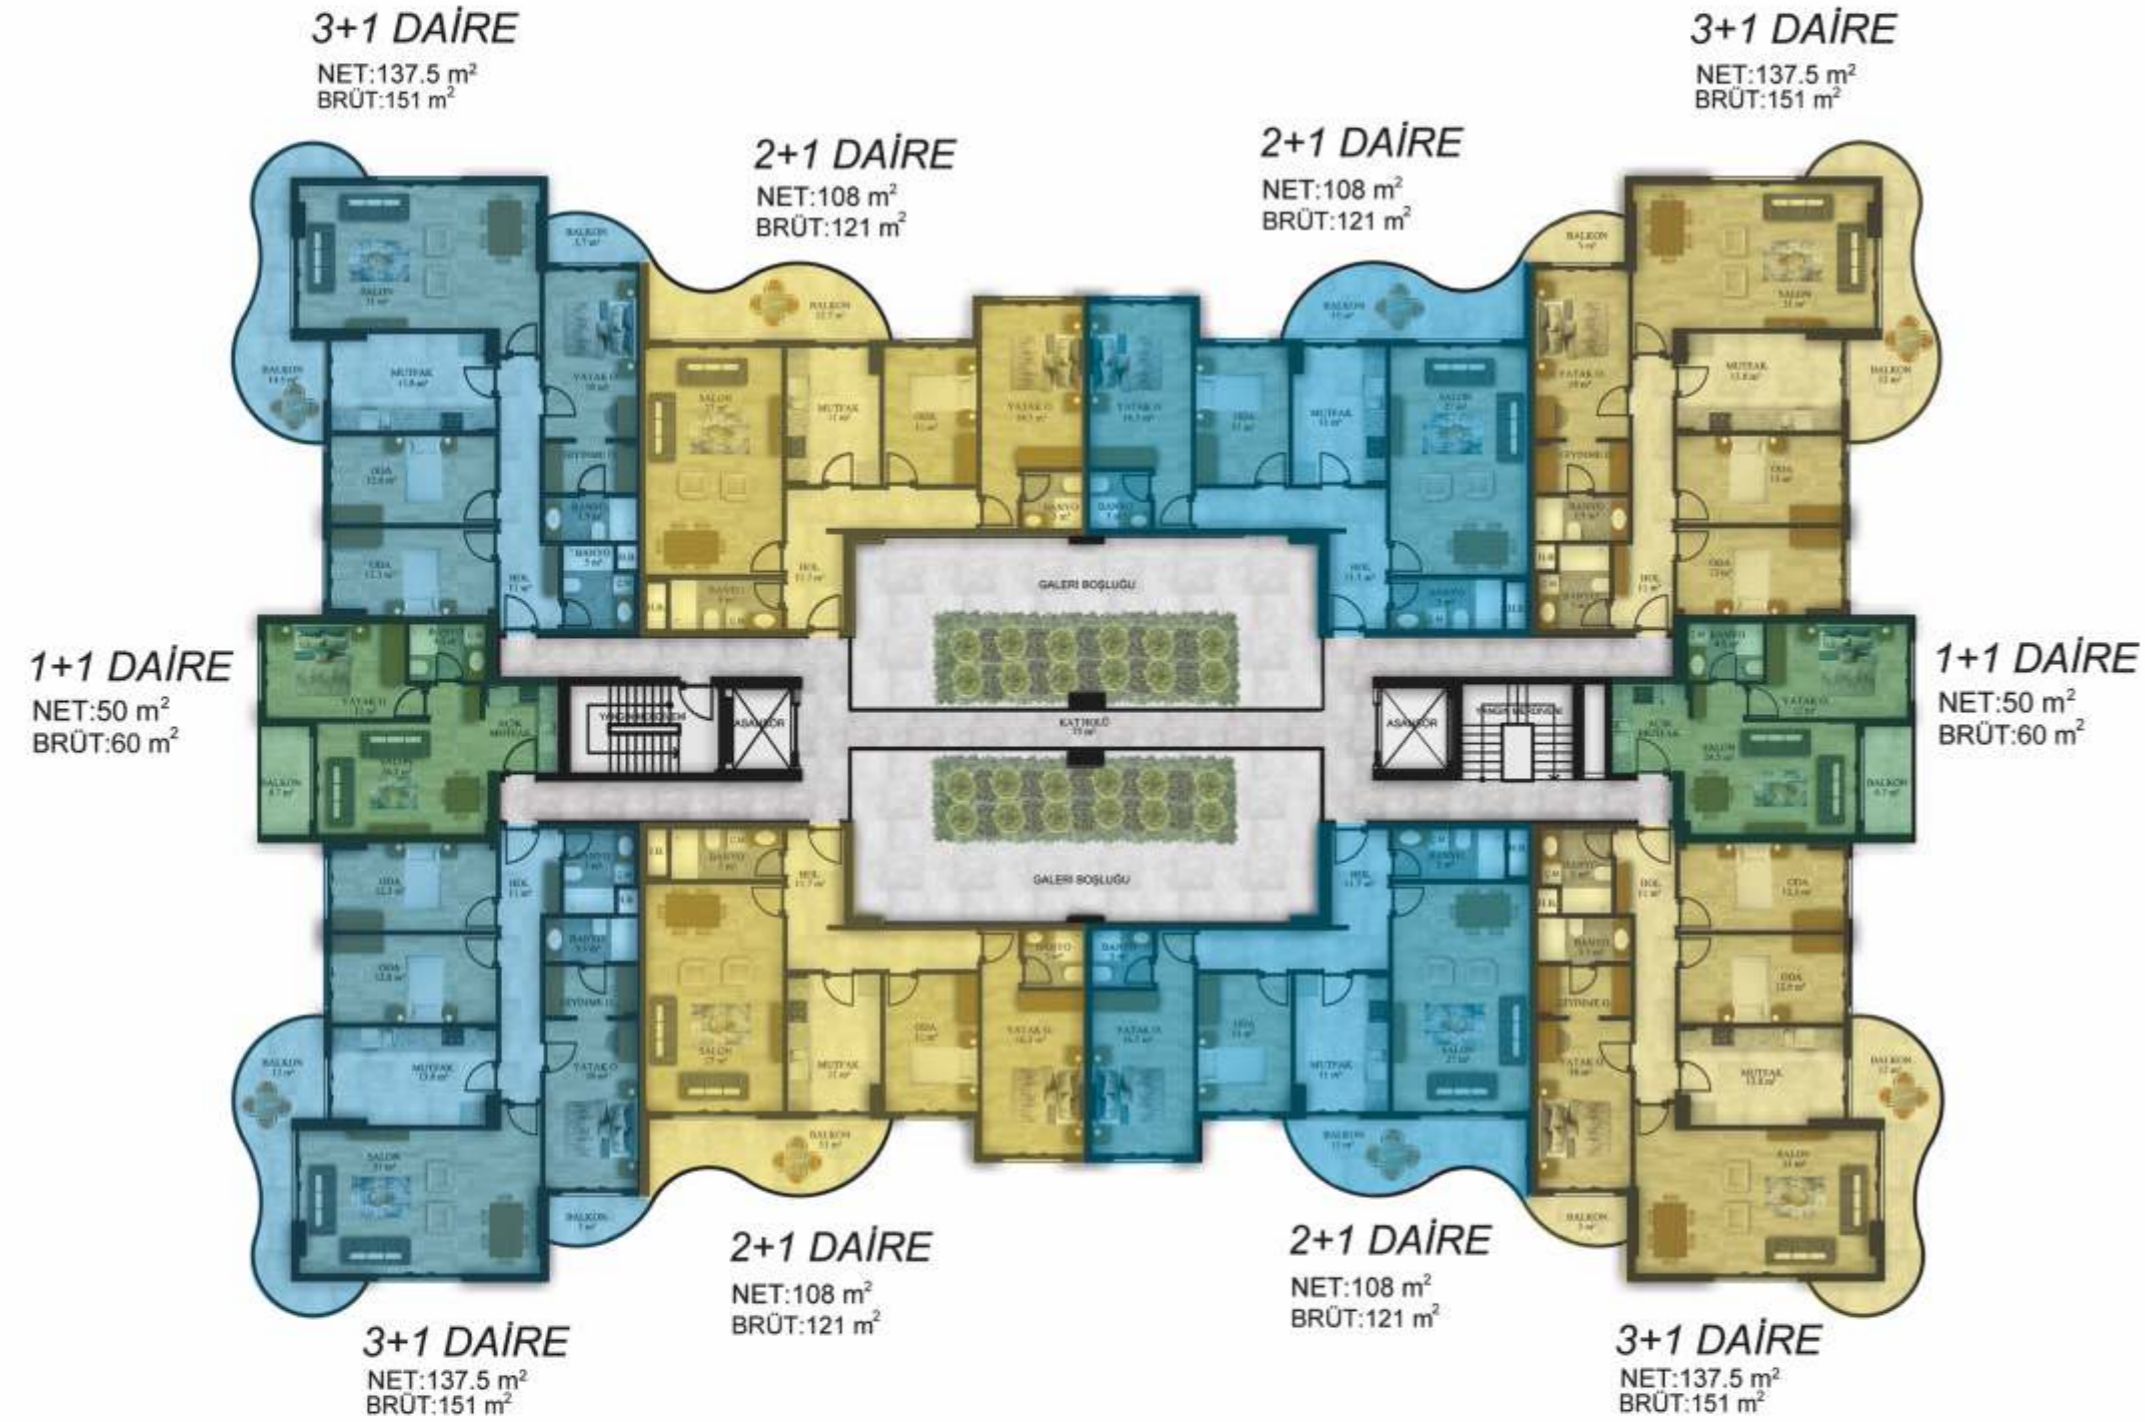

NİVER
YAPI

Siel Life

[ÇOCUKLAR İÇİN
OYUN ALANLARI]

FITNESS

SAUNA

YÜZME HAVUZU

TÜRK HAMAMI

KAPALI OTOYERK

ÇIKIŞ >>

ÇIKIŞ >>

B4

B1

B2

B6

SOSYAL TESİS KAT PLANI

OTOPARK KAT PLANI

ZEMİN 1.2.3.4.5.6.7.8.9 KAT PLANI

3+1 DAİRE PLANI

Salon	31,00 m ²
Mutfak	13,80 m ²
Yatak Odası	18,00 m ²
Oda 1	12,60 m ²
Oda 2	12,30 m ²
E.Banyosu	3,50 m ²
Banyo	5,00 m ²
Hol	11,00 m ²
Balkon 1	14,50 m ²
Balkon 2	3,70 m ²

2+1 DAİRE PLANI

Salon + Mutfak	24,50 m ²
Banyo	4,20 m ²
Yatak Odası	12,00 m ²
Balkon	4,70 m ²

Salon	27,00 m ²
Mutfak	11,00 m ²
Yatak Odası	16,50 m ²
Oda 1	11,00 m ²
Oda 2	12,30 m ²
E.Banyosu	3,00 m ²
Banyo	5,00 m ²
Hol	11,70 m ²
Balokon	12,70 m ²